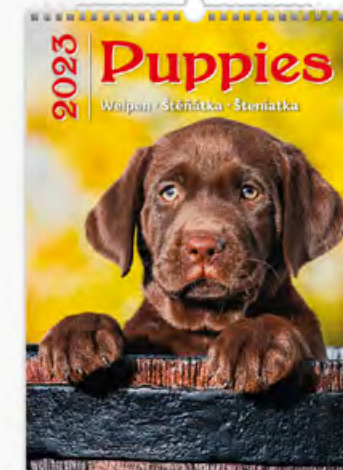

N171-23

Šteniatka

24 x 33 CM
14 LISTOV
MESAČNÉ MEDZINÁRODNÉ KALENDÁRIUM