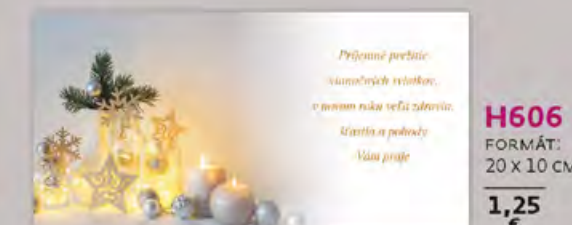

365

NOVOROČNÉ PRIANIA TRADIČNÉ PRIANIE PRE VAŠICH ZÁKAZNÍKOV, ZAMESTNANCOV A PRIATEĽOV.

MÔŽEME DODAŤ TIEŽ S FIREMNOU POTLAČOU OD 50 KS.

LEN NA OBJEDNÁVKU OD 50 KS.