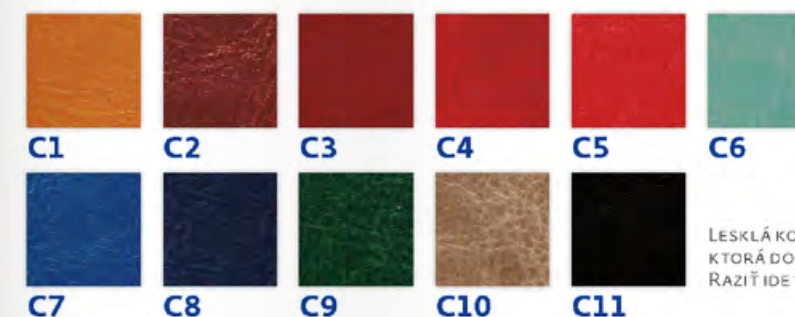

COWHIDE

LESKLÁ KOŽENKA, KTORÁ DOKONALE IMITUJE KOŽU. RAZIŤ IDE VÝHRADNE BEZ FÓLIE.