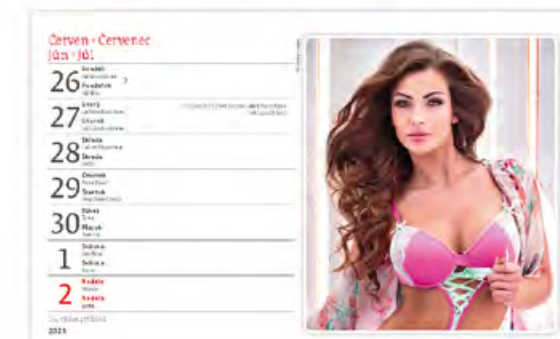

S331-23
Mestá Slovenska
32,1 x 13,4 cm
30 + 2 STRÁN
SLOVENSKÉ DOJTYŽDENNÉ RIADKOVÉ
KALENDÁRIUM

LOGO: 32,1 x 3,5 CM

S12-23
Girls
22,6 x 13,9 cm
58 + 2 STRÁN
ČESKÉ/SLOVENSKÉ TÝŽDENNÉ RIADKOVÉ KALENDÁRIUM

LOGO: 22,6 x 3 CM