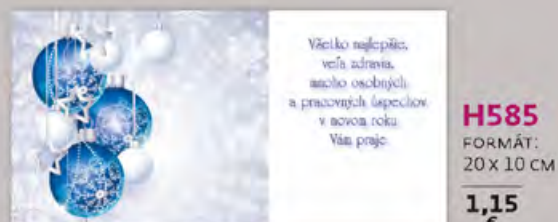

365

NOVOROČNÉ PRIANIA TRADIČNÉ PRIANIE PRE VAŠICH ZÁKAZNÍKOV, ZAMESTNANCOV A PRIATEĽOV.

MÔŽEME DODAŤ TIEŽ S FIREMNOU POTLAČOU OD 50 KS.

LEN NA OBJEDNÁVKU OD 50 KS.